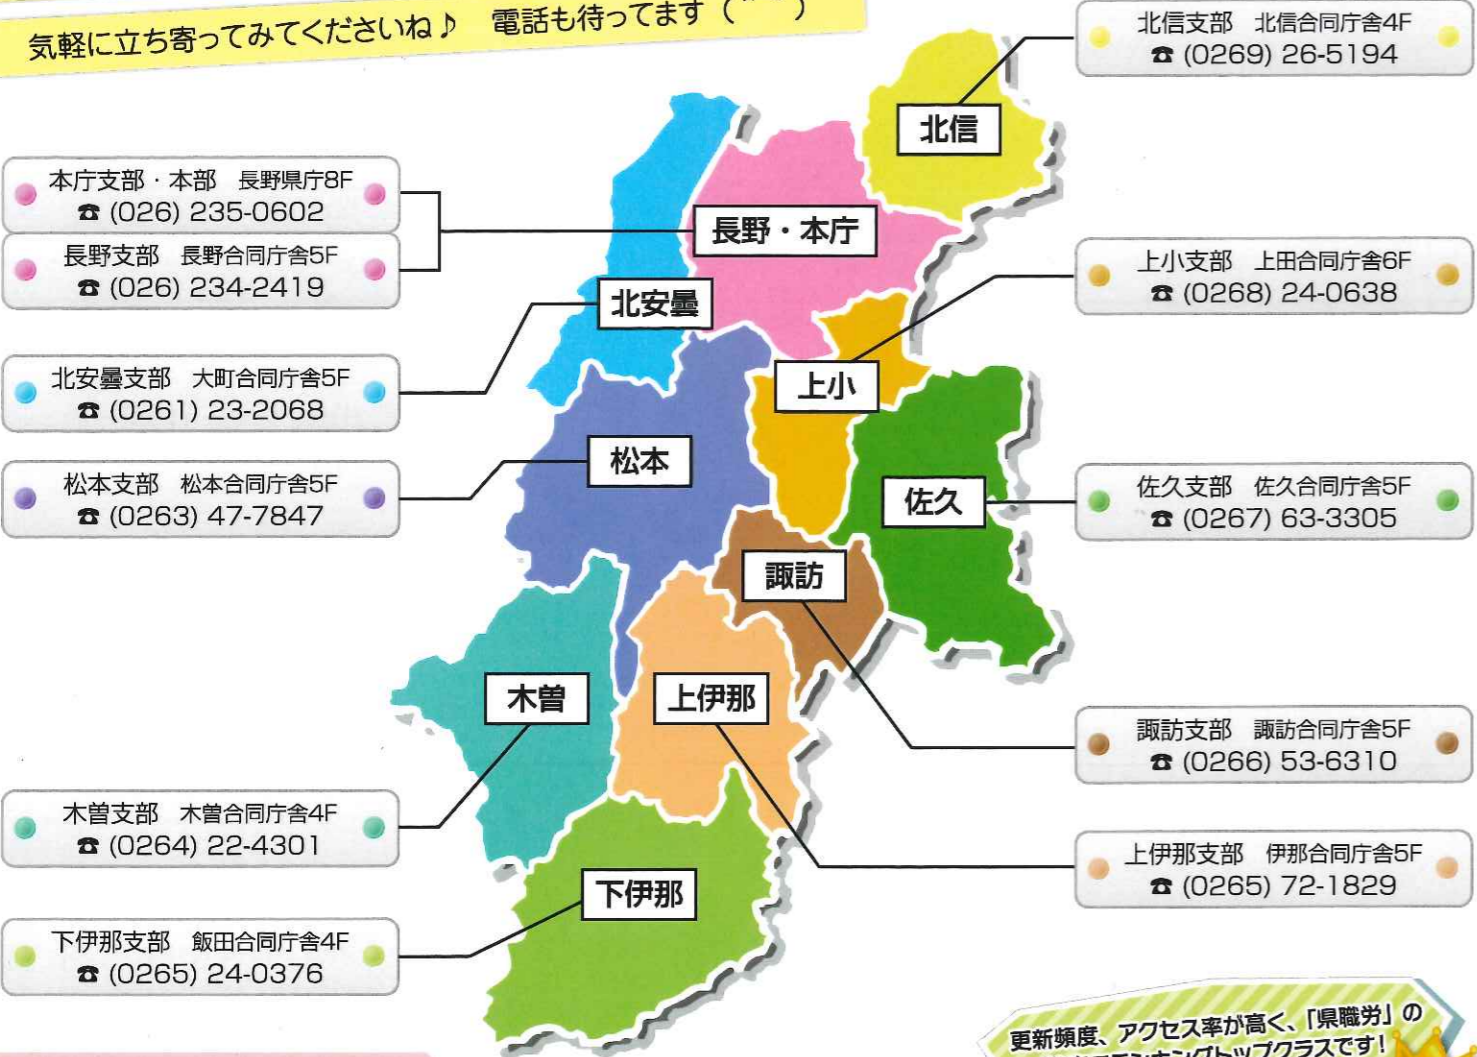

皆さんが配属された職場にも…“支部”の仲間がいます!!

長野支部のみなさん

😊 待ってまーす

Tomorrow

県職労書記局はあなたの憩いの場所。用がなくても誰でもwelcome!!

気軽に立ち寄ってみてくださいね♪ 電話も待ってます(^_^)

新規採用職員のみなさん

ようこそ!!!「長野県」へ!!!

2018

組合はみなさんの要求をもとに活動する『助け合い』の組織です!!

中央執行委員長
湯本 憲正

長野県職員として採用された皆さん、入職おめでとうございます。
長野県職員労働組合（略称 県職労）は心から皆さんを歓迎いたします。
県行政は多岐にわたり、職種も様々です。あまり気負わずに1日も早く仕事や職場になれることが大事だと思います。
県職労は70周年を迎え、諸先輩の取り組みにより、安心して働けるよう労働条件等を改善させてきました。皆さんも長野県職員として働く中で理不尽に感じたり、もっとこうしたい方が多いのではないかと思います。
しかし、そのことを上司や所属長に対して個人で話をするには、よほどでないといけないことは私自身を振り返ってみても感じます。そんな時にどこに相談したらいいか、それは労働組合である「県職労」です。一人の力では限界がありますが、お互いの力を合わせることでより大きな力になります。新規に採用された皆さん、仲間になりましょう。県職労への加入を心からお待ちしています。

『長野県職員労働組合』ってなーに？

警察・教員を除く長野県の職員のうち、管理職（本庁の課長や現地機関の所長など）を除いた職員により構成している団体で、「県職労」・「組合」とも呼ばれます。より質の高い公共サービスを提供し、働きがいのある職場にすることを目的に、約94%の職員が加入しています。
組合は組合員からの組合費（毎月の給料(基本給)×16/1,000）で活動しています。（新規採用職員はおよそ3,000円弱）

みんなで
参加しよう!!

新規組合員講座のご案内

- 第1回 5/11 金～12 土 みやま荘 (松本市)
- 第2回 5/15 火～16 水 大芝荘 (南箕輪村)
- 第3回 5/22 火～23 水 圓山荘 (千曲市)
- 第4回 5/28 日～29 月 みやま荘 (松本市)
- 第5回 6/1 金～2 土 圓山荘 (千曲市)